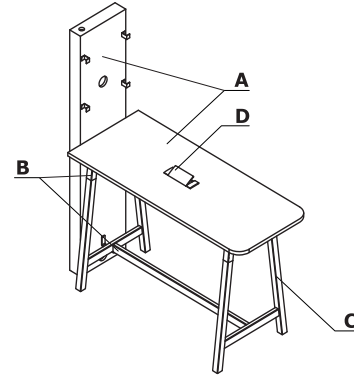

Zestawienie kolorystyczne - Stanowisko multimedialne - MSW01

Materiał	Kolor	Stanowisko multimedialne MSW01			Akcesoria												
		A - Blat	B - Stelaż	C - Noga	D - Mediabox M15, M14, M14H												
Płyta	08 - czarny	✓															
	26 - aluminium satinato	✓															
	31 - dąb kanadyjski	✓															
	39 - brzoza polarna	✓															
	64 - kakao	✓															
	67 - biały pastel	✓															
	154 - antracyt	✓															
	167 - dąb szary	✓															
	168 - dąb naturalny	✓															
	169 - dąb miodowy	✓															
	170 - akacja	✓															
	171 - orzech ciemny	✓															
	174 - beżowy mat	✓															
	02 - szary	✓															
	Jesion naturalny			✓													
Metal	M009 - aluminium półmat RAL 9006		✓														
	M015 - biały półmat RAL 9010		✓														
	M115 - czarny półmat RAL 9005		✓														
	M154 - antracyt półmat RAL 7043		✓														

* Uwaga - MSW01 - opcja z dopłatą - obrzeże blatu, kolor: jesion naturalny