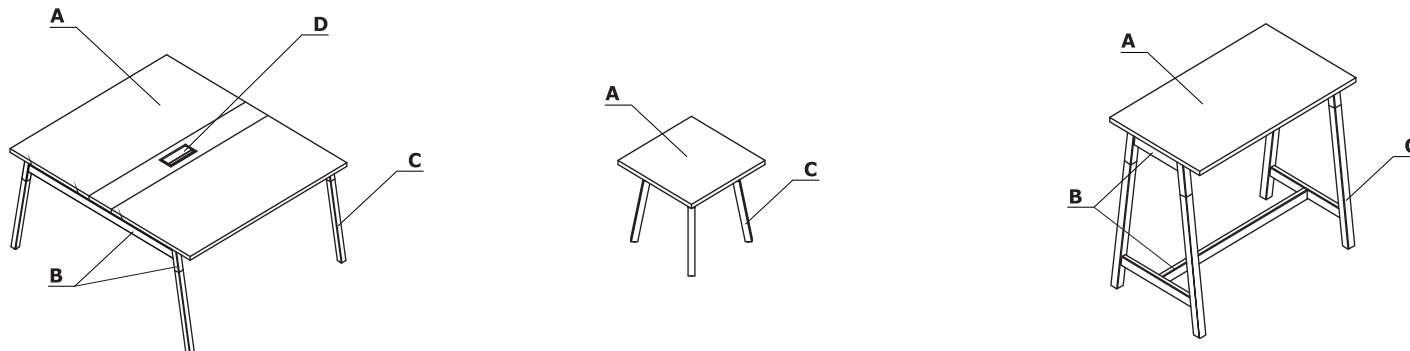

Zestawienie kolorystyczne - Ogi W

Materiał	Kolor	Stoliki i stoły konferencyjne															
		A - Blat	B - Stelaż	C - Noga	D - Mediabox M15, M14, M14H												
Płyta	08 - czarny	✓*															
	26 - aluminium satinato	✓*															
	31 - dąb kanadyjski	✓															
	39 - brzoza polarna	✓															
	64 - kakao	✓															
	67 - biały pastel	✓*															
	106 - orzech nizinny	✓															
	154 - antracyt	✓*															
	167 - dąb szary	✓															
	168 - dąb naturalny	✓															
	169 - dąb miodowy	✓															
	170 - akacja	✓															
	171 - orzech ciemny	✓															
	174 - beżowy mat	✓															
	02 - szary	✓															
Jesion naturalny				✓													

* UWAGA - OPCJA Z DOPLATĄ - obrzeże blatu, kolor: jesion naturalny