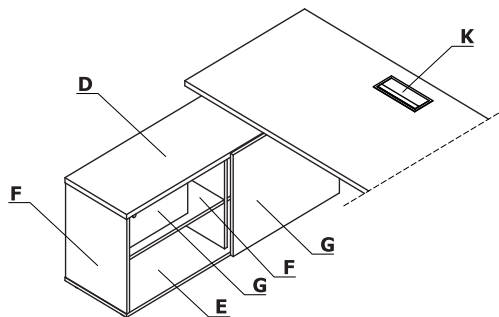

Zestawienie kolorystyczne - Ogi W

Materiał	Kolor	Biuorka			Szafka managerska - A14M				Szafka managerska - A12M			Elementy dodatkowe					
		A - Blat	B - Podstawa	C - Stelaż	D - Wieniec górny	E - Wieniec dolny	F - Korpus	G - Front	H - Wieniec górny	I - Korpus, wieniec dolny	J - Front	K - Mediabox M15, M14, M14H	L - Przepusty kablowe				
Płyta	08 - czarny	✓			✓	✓	✓	✓	✓	✓	✓						
	26 - aluminium satinato	✓			✓	✓	✓	✓	✓	✓	✓						
	31 - dąb kanadyjski	✓			✓	✓	II grupa	✓	✓	✓	II grupa	✓					
	39 - brzoza polarna	✓			✓	✓	II grupa	✓	✓	✓	II grupa	✓					
	64 - kakao	✓			✓	✓	II grupa	✓	✓	✓	II grupa	✓					
	67 - biały pastel	✓			✓	✓	✓	✓	✓	✓	✓	✓					
	106 - orzech nizinny	✓			✓	✓	II grupa	✓	✓	✓	II grupa	✓					
	154 - antracyt	✓			✓	✓	✓	✓	✓	✓	✓	✓					
	167 - dąb szary	✓			✓	✓	II grupa	✓	✓	✓	II grupa	✓					
	168 - dąb naturalny	✓			✓	✓	II grupa	✓	✓	✓	II grupa	✓					
	169 - dąb miodowy	✓			✓	✓	II grupa	✓	✓	✓	II grupa	✓					
	170 - akacja	✓			✓	✓	II grupa	✓	✓	✓	II grupa	✓					
	171 - orzech ciemny	✓			✓	✓	II grupa	✓	✓	✓	II grupa	✓					
	174 - beżowy mat	✓			✓	✓	II grupa	✓	✓	✓	II grupa	✓					
	02 - szary	✓			✓	✓	II grupa	✓	✓	✓	II grupa	✓					