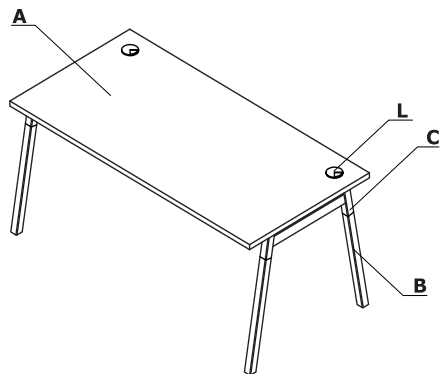

Zestawienie kolorystyczne - Ogi W

Materiał	Kolor	Biuorka			Szafka managerska - A14M				Szafka managerska - A12M			Elementy dodatkowe					
		A - Blat	B - Podstawa	C - Stelaż	D - Wieniec górny	E - Wieniec dolny	F - Korpus	G - Front	H - Wieniec górny	I - Korpus, wieniec dolny	J - Front	K - Mediabox M15, M14, M14H	L - Przepusty kablowe				
Płyta	08 - czarny	✓			✓	✓	✓	✓	✓	✓	✓						
	26 - aluminium satinato	✓			✓	✓	✓	✓	✓	✓	✓						
	31 - dąb kanadyjski	✓			✓	✓	II grupa	✓	✓	✓	II grupa	✓					
	39 - brzoza polarna	✓			✓	✓	II grupa	✓	✓	✓	II grupa	✓					
	64 - kakao	✓			✓	✓	II grupa	✓	✓	✓	II grupa	✓					
	67 - biały pastel	✓			✓	✓	✓	✓	✓	✓	✓	✓					
	106 - orzech nizinny	✓			✓	✓	II grupa	✓	✓	✓	II grupa	✓					
	154 - antracyt	✓			✓	✓	✓	✓	✓	✓	✓	✓					
	167 - dąb szary	✓			✓	✓	II grupa	✓	✓	✓	II grupa	✓					
	168 - dąb naturalny	✓			✓	✓	II grupa	✓	✓	✓	II grupa	✓					
	169 - dąb miodowy	✓			✓	✓	II grupa	✓	✓	✓	II grupa	✓					
	170 - akacja	✓			✓	✓	II grupa	✓	✓	✓	II grupa	✓					
	171 - orzech ciemny	✓			✓	✓	II grupa	✓	✓	✓	II grupa	✓					
	174 - beżowy mat	✓			✓	✓	II grupa	✓	✓	✓	II grupa	✓					
	02 - szary	✓			✓	✓	II grupa	✓	✓	✓	II grupa	✓					