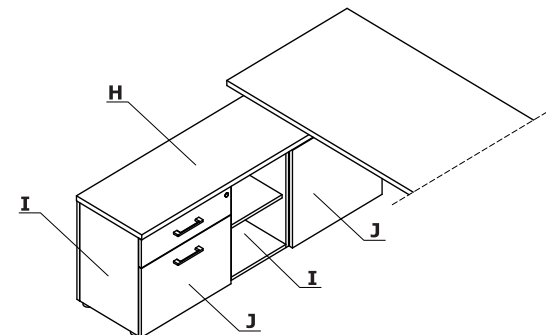

Zestawienie kolorystyczne - Ogi W

Materiał	Kolor	Biuorka			Szafka managerska - A14M				Szafka managerska - A12M			Elementy dodatkowe					
		A - Blat	B - Podstawa	C - Stelaż	D - Wieniec górny	E - Wieniec dolny	F - Korpus	G - Front	H - Wieniec górny	I - Korpus, wieniec dolny	J - Front	K - Mediabox M15, M14, M14H	L - Przepusty kablowe				
Płyta	08 - czarny	✓			✓	✓	✓	✓	✓	✓	✓						
	26 - aluminium satinato	✓			✓	✓	✓	✓	✓	✓	✓						
	31 - dąb kanadyjski	✓			✓	✓	II grupa	✓	✓	✓	II grupa	✓					
	39 - brzoza polarna	✓			✓	✓	II grupa	✓	✓	✓	II grupa	✓					
	64 - kakao	✓			✓	✓	II grupa	✓	✓	✓	II grupa	✓					
	67 - biały pastel	✓			✓	✓	✓	✓	✓	✓	✓	✓					
	106 - orzech nizinny	✓			✓	✓	II grupa	✓	✓	✓	II grupa	✓					
	154 - antracyt	✓			✓	✓	✓	✓	✓	✓	✓	✓					
	167 - dąb szary	✓			✓	✓	II grupa	✓	✓	✓	II grupa	✓					
	168 - dąb naturalny	✓			✓	✓	II grupa	✓	✓	✓	II grupa	✓					
	169 - dąb miodowy	✓			✓	✓	II grupa	✓	✓	✓	II grupa	✓					
	170 - akacja	✓			✓	✓	II grupa	✓	✓	✓	II grupa	✓					
	171 - orzech ciemny	✓			✓	✓	II grupa	✓	✓	✓	II grupa	✓					
	174 - beżowy mat	✓			✓	✓	II grupa	✓	✓	✓	II grupa	✓					
	02 - szary	✓			✓	✓	II grupa	✓	✓	✓	II grupa	✓					